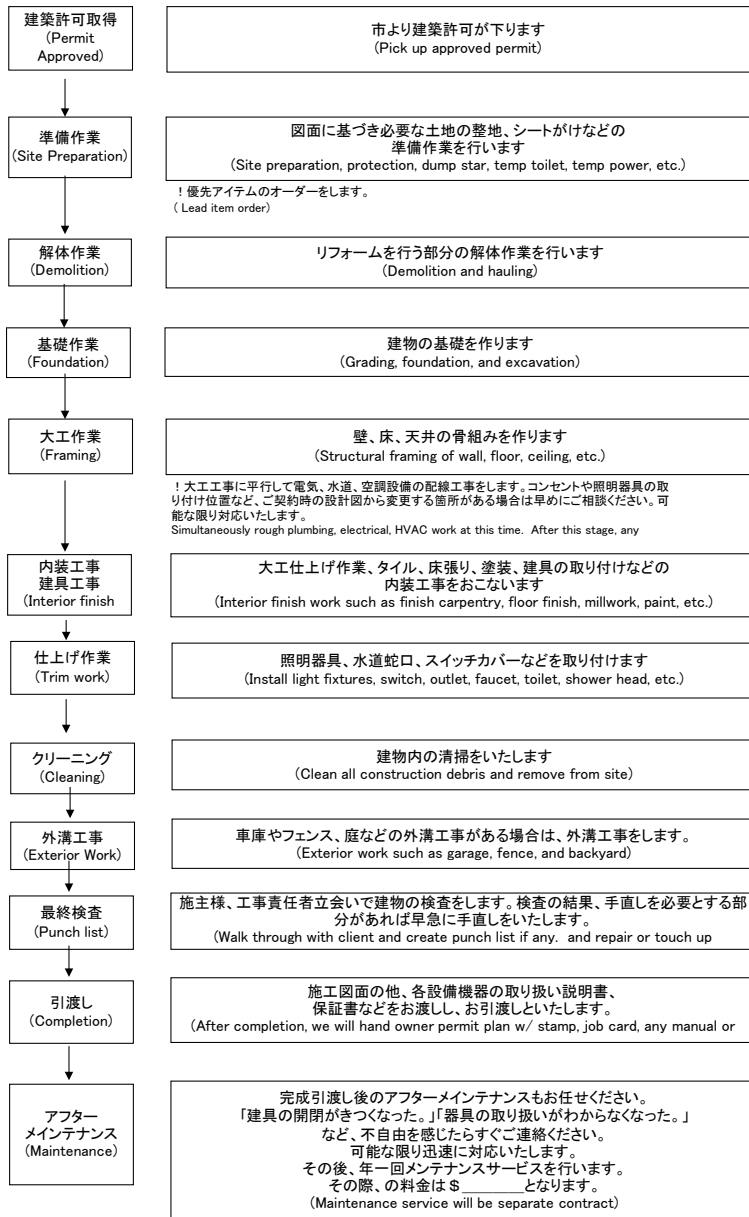

住宅リフォームの大きな流れ

2、施工業務

3、その他

工期について	その工事の大きさによって異なりますが、目安として 1,500 Sq.ft.のリフォームで着工から完成まで約3~4ヶ月前後です。
施工中の現場見	施工現場はご自由にご覧いただいております。現場を見て気になる事や質問等は どんな些細な事でもご連絡ください。
着工後の変更	工事着工後でも、工事内容の変更については可能な限り対応しております。 契約金額に支障をきたさない程度の変更や追加工事はサービスで、 それ以外の変更や追加工事はその都度見積もりを取り お客様のご了解を得てから工事に取り掛かるようにしております。